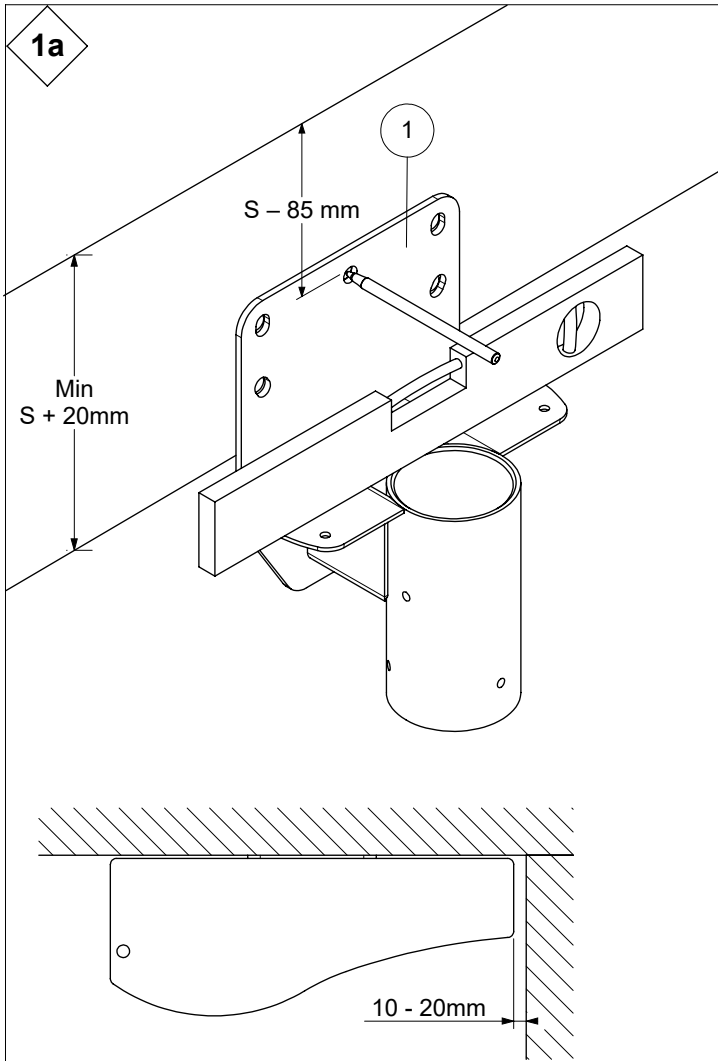

- | | |
|--|-----|
| | 3mm |
| | 4mm |
| | 6mm |

Protractor
Winkelmesser
Gradenboog
Rapporteur d'angle
Vinkelmåler

L

R

$$S = \frac{H}{T + 1}$$

min S	max S
185 mm	225 mm

Example / Beispiel / Voorbeeld / Exemple / Eksempel:

H: 2400 mm, T: 11 st(pcs)

$$S = \frac{2400 \text{ mm}}{11 + 1} = 200 \text{ mm} \quad \text{👍}$$

T	min H	max H
9	1850 mm	2250 mm
10	2035 mm	2475 mm
11	2220 mm	2700 mm
12	2405 mm	2925 mm
13	2590 mm	3150 mm
14	2775 mm	3375 mm
15	2960 mm	3600 mm