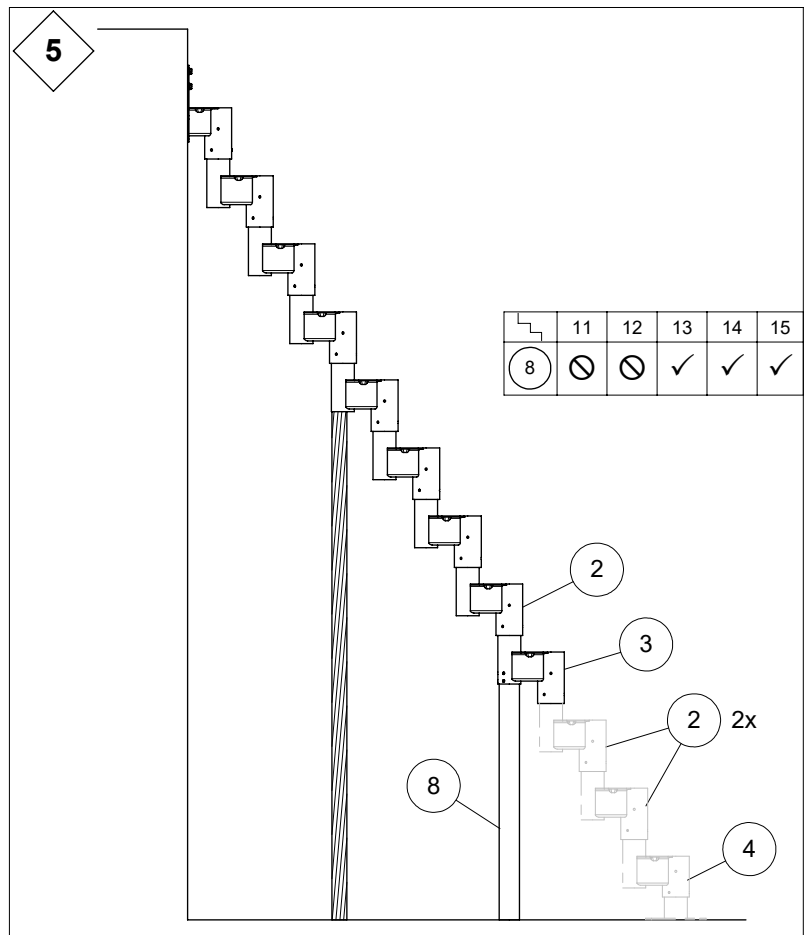

- | | |
|--|-----|
| | 3mm |
| | 4mm |
| | 6mm |

Protractor
Winkelmesser
Gradenboog
Rapporteur d'angle
Vinkelmåler

L

R

$$S = \frac{H}{T + 1}$$

min S	max S
185 mm	225 mm

Example / Beispiel / Voorbeeld / Exemple / Eksempel:

H: 2400 mm, T: 11 st(pcs)

$$S = \frac{2400 \text{ mm}}{11 + 1} = 200 \text{ mm} \quad \text{👍}$$

T	min H	max H
9	1850 mm	2250 mm
10	2035 mm	2475 mm
11	2220 mm	2700 mm
12	2405 mm	2925 mm
13	2590 mm	3150 mm
14	2775 mm	3375 mm
15	2960 mm	3600 mm