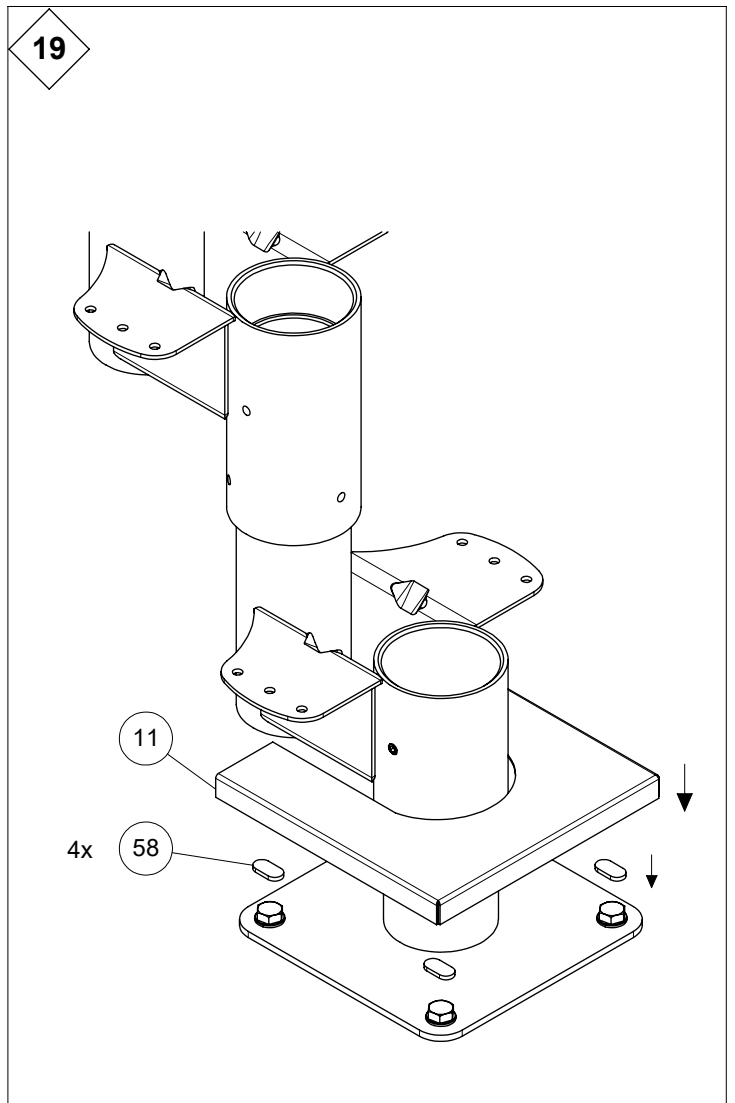

- | | |
|--|-----|
| | 3mm |
| | 4mm |
| | 6mm |

Protractor
Winkelmesser
Gradenboog
Rapporteur d'angle
Vinkelmåler

L

R

$$S = \frac{H}{T + 1}$$

min S	max S
185 mm	225 mm

Example / Beispiel / Voorbeeld / Exemple / Eksempel:

H: 2400 mm, T: 11 st(pcs)

$$S = \frac{2400 \text{ mm}}{11 + 1} = 200 \text{ mm} \quad \text{👍}$$

T	min H	max H
9	1850 mm	2250 mm
10	2035 mm	2475 mm
11	2220 mm	2700 mm
12	2405 mm	2925 mm
13	2590 mm	3150 mm
14	2775 mm	3375 mm
15	2960 mm	3600 mm