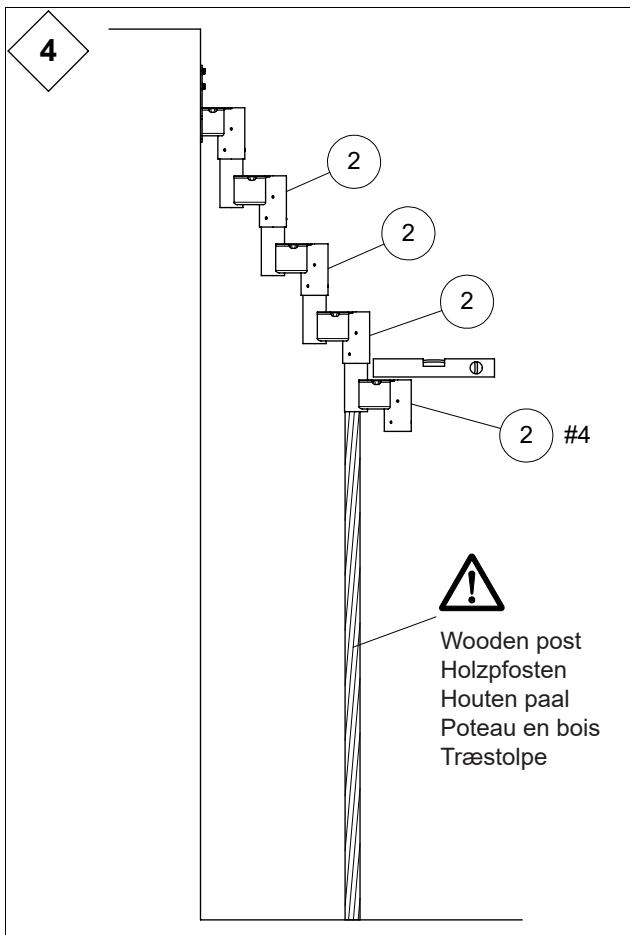

- | | |
|--|-----|
| | 3mm |
| | 4mm |
| | 6mm |

Protractor
Winkelmesser
Gradenboog
Rapporteur d'angle
Vinkelmåler

L

R

$$S = \frac{H}{T + 1}$$

min S	max S
185 mm	225 mm

Example / Beispiel / Voorbeeld / Exemple / Eksempel:

H: 2400 mm, T: 11 st(pcs)

$$S = \frac{2400 \text{ mm}}{11 + 1} = 200 \text{ mm} \quad \text{👍}$$

T	min H	max H
9	1850 mm	2250 mm
10	2035 mm	2475 mm
11	2220 mm	2700 mm
12	2405 mm	2925 mm
13	2590 mm	3150 mm
14	2775 mm	3375 mm
15	2960 mm	3600 mm