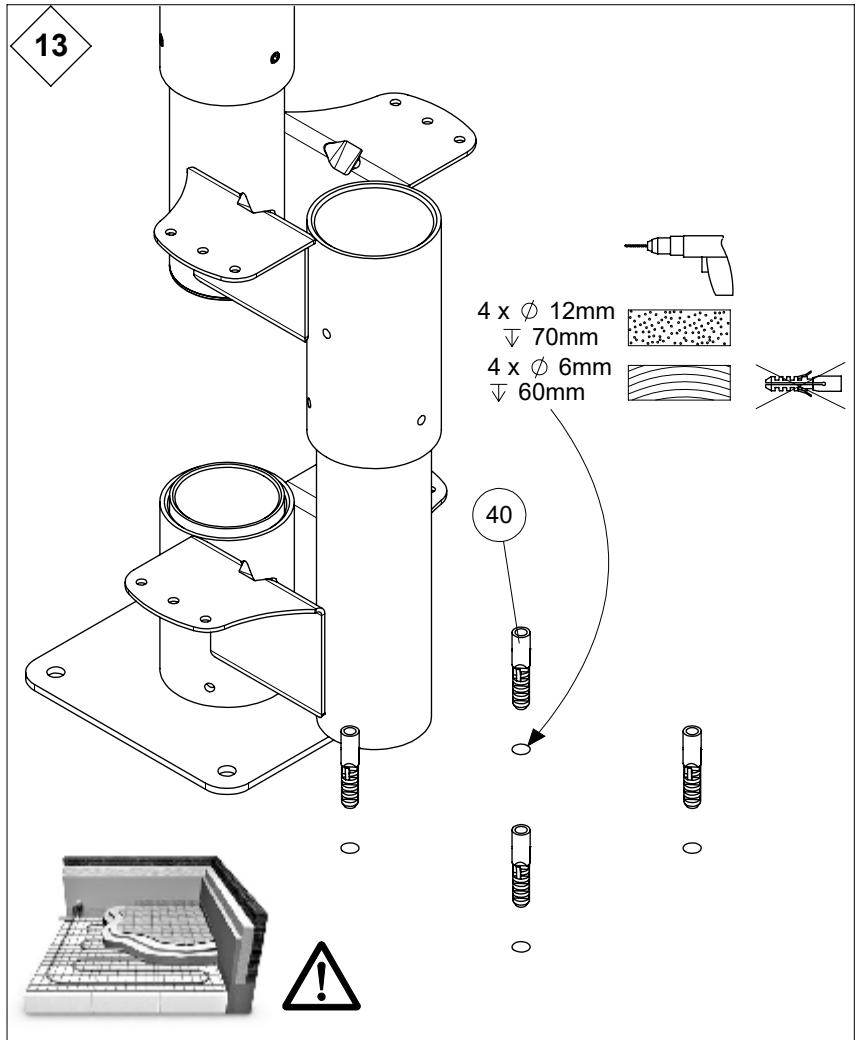

- | | |
|--|-----|
| | 3mm |
| | 4mm |
| | 6mm |

Protractor
Winkelmesser
Gradenboog
Rapporteur d'angle
Vinkelmåler

L

R

$$S = \frac{H}{T + 1}$$

min S	max S
185 mm	225 mm

Example / Beispiel / Voorbeeld / Exemple / Eksempel:

H: 2400 mm, T: 11 st(pcs)

$$S = \frac{2400 \text{ mm}}{11 + 1} = 200 \text{ mm} \quad \text{👍}$$

T	min H	max H
9	1850 mm	2250 mm
10	2035 mm	2475 mm
11	2220 mm	2700 mm
12	2405 mm	2925 mm
13	2590 mm	3150 mm
14	2775 mm	3375 mm
15	2960 mm	3600 mm