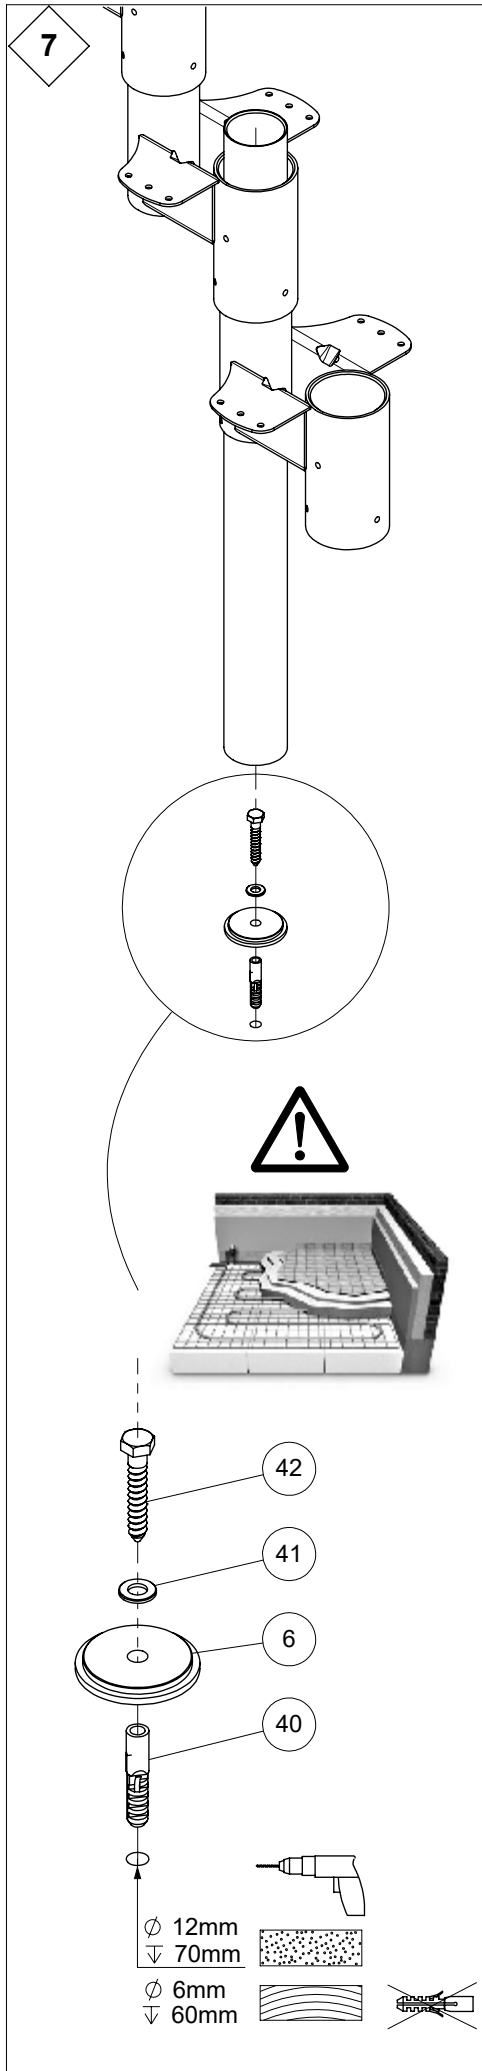

dolle.com/basel

BASEL

**INSTRUCTION / MONTAGEANLEITUNG
INSTRUKTION / INSTRUCCIÒN / INSTRUKCJA**

	Height floor-to-floor	Rise height	Number of treads
	Geschosshöhe	Steigungshöhe	Anzahl Stufen
	Hauteur sol-sol	Hauteur de marche	Nombre de marches
	Altura de suelo/suelo	Altura de peldaños	Numero de peldaños
	Altura do chão / chão	Altura do degrau	Número de etapas (degraus)
	Hoogte vloer/vloer	Hoogte trede	Aantal treden
	Etagehøjde	Stigningshøjde	Antal trin
	Golv till golv höjd	Stigningshöjd	Antal steg
	Wysokość kondygnacji od podłogi do podłogi	Wysokość stopnia	Ilość stopni
	Înălțime sol-sol	Înălțime treaptă	Număr trepte
	Výška patra podlaha-podlaha	Výška schodu	Počet nášlapů
	Висота от пола до пола	Шаг ступени	Кол-во ступеней
	Aukšto aukštis	Pakopos aukštis	Pakopų kiekis
	Stāva augstums	Pakāpiena augstums	Pakāpienu skaits
	Korruse kõrgus	Astme kõrgus	Astmete arv
	Višina nadstropja	Višina stopnice	Število stopnic
	Visina kata	Visina stepenice	Broj stepenica
	Výška podlažia	Výška stupňa	Počet stupňov

K1-1077202

30

x 10
 K1-04050

31

11	12	13	14	15	
x	10	15	15	15	15

K1-14939

32  $\varnothing 40\text{mm}$ 1500

x 3 1078905 *Beech / Buche / Beuk / Hêtre / Bøg*
1078915 *Oak / Eiche / Eik / Chêne / Eg*

	11	12	13	14	15
x	2	2	3	3	3

33  $\varnothing 6\text{mm}$ 1125mm

x 15
K1-14076

33a  $\varnothing 6\text{mm}$ 1500mm

	11	12	13	14	15
x	0	0	5	5	5

K1-14077

34 

	11	12	13	14	15
x	11	12	13	14	15

H: 2400 mm, T: 11 st(pcs)

$$S = \frac{2400 \text{ mm}}{11 + 1} = 200 \text{ mm} \quad \text{👍}$$

T	min H	max H
9	1850 mm	2250 mm
10	2035 mm	2475 mm
11	2220 mm	2700 mm
12	2405 mm	2925 mm
13	2590 mm	3150 mm
14	2775 mm	3375 mm
15	2960 mm	3600 mm