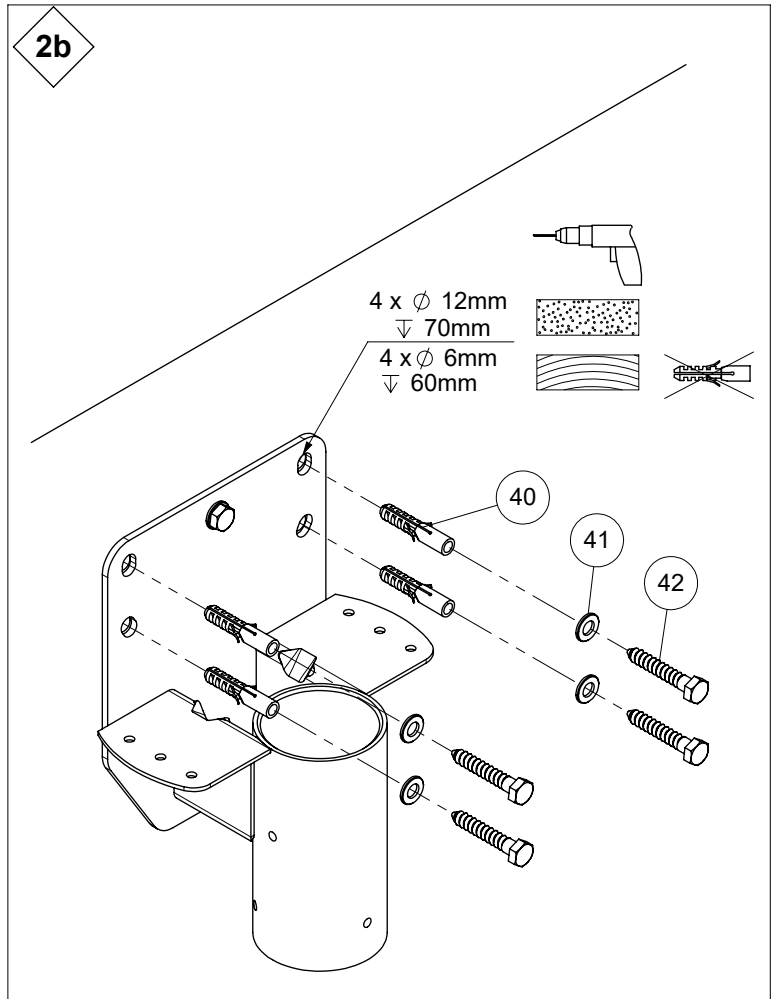

- | | |
|--|-----|
| | 3mm |
| | 4mm |
| | 6mm |

Protractor
Winkelmesser
Gradenboog
Rapporteur d'angle
Vinkelmåler

L

R

$$S = \frac{H}{T + 1}$$

min S	max S
185 mm	225 mm

Example / Beispiel / Voorbeeld / Exemple / Eksempel:

H: 2400 mm, T: 11 st(pcs)

$$S = \frac{2400 \text{ mm}}{11 + 1} = 200 \text{ mm} \quad \text{👍}$$

T	min H	max H
9	1850 mm	2250 mm
10	2035 mm	2475 mm
11	2220 mm	2700 mm
12	2405 mm	2925 mm
13	2590 mm	3150 mm
14	2775 mm	3375 mm
15	2960 mm	3600 mm