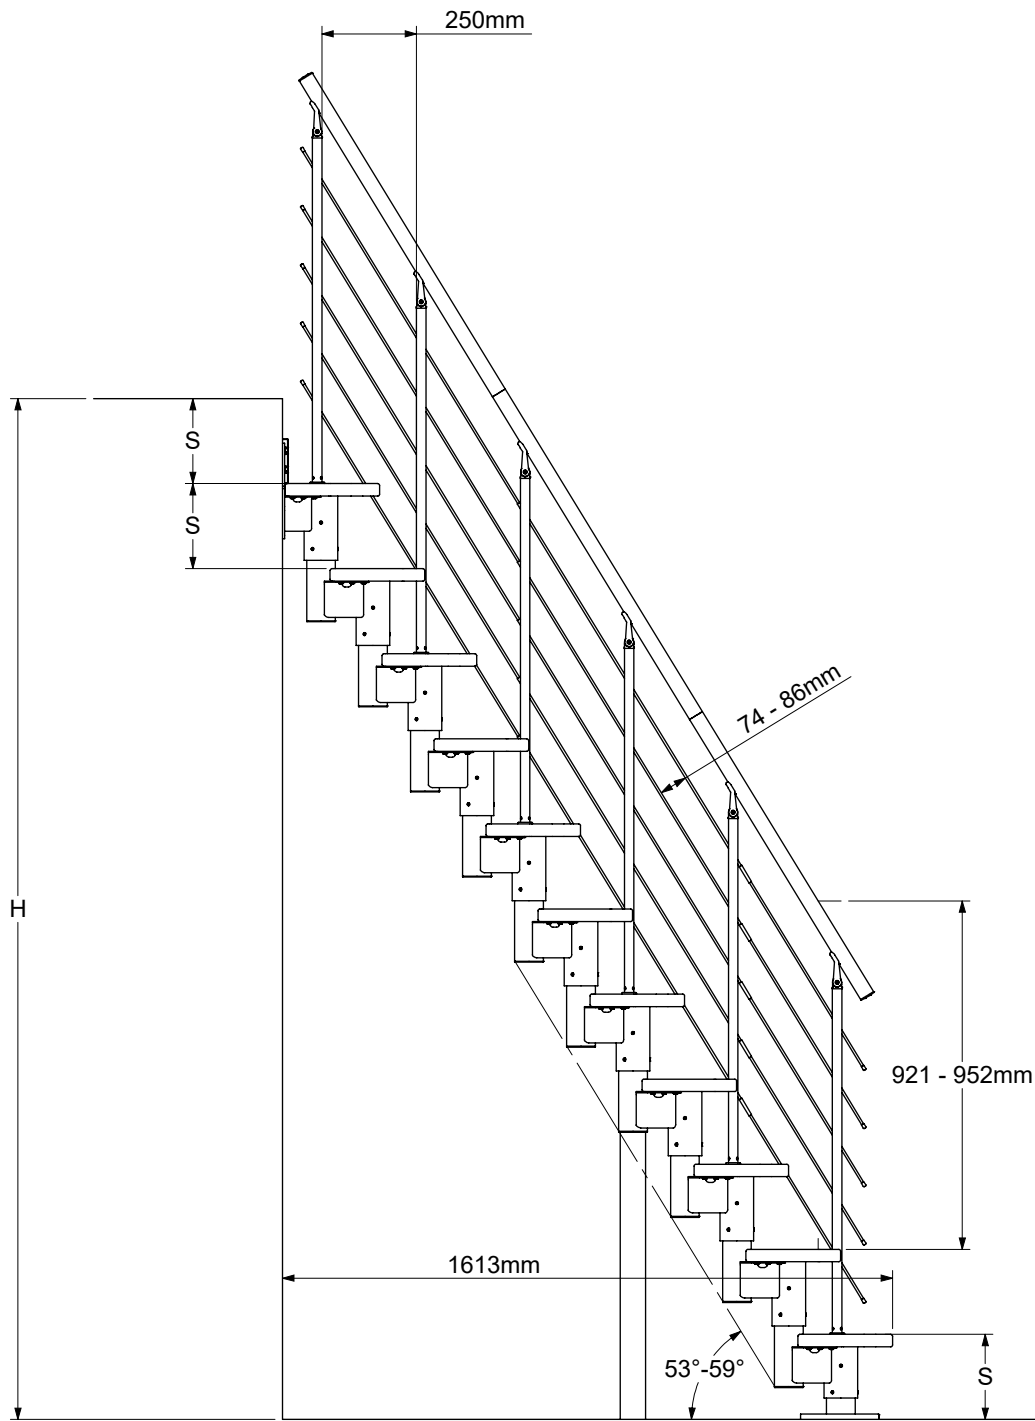

- | | |
|--|-----|
| | 3mm |
| | 4mm |
| | 6mm |

Protractor
Winkelmesser
Gradenboog
Rapporteur d'angle
Vinkelmåler

L

R

$$S = \frac{H}{T + 1}$$

min S	max S
185 mm	225 mm

Example / Beispiel / Voorbeeld / Exemple / Eksempel: