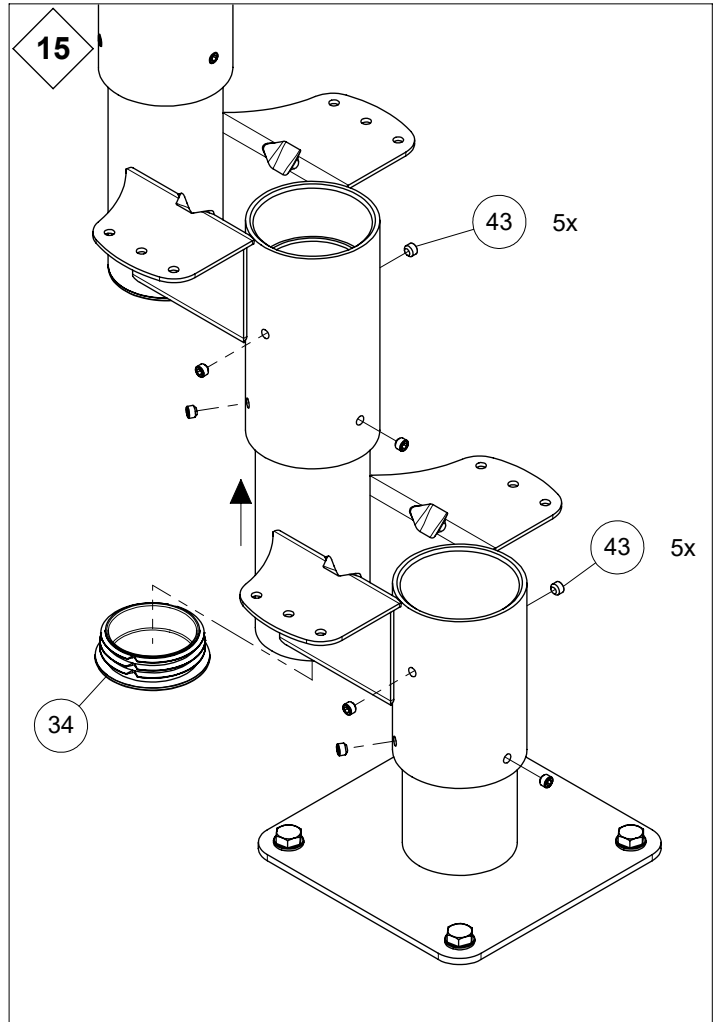

- | | |
|--|-----|
| | 3mm |
| | 4mm |
| | 6mm |

Protractor
Winkelmesser
Gradenboog
Rapporteur d'angle
Vinkelmåler

L

R

$$S = \frac{H}{T + 1}$$

min S	max S
185 mm	225 mm

Example / Beispiel / Voorbeeld / Exemple / Eksempel:

H: 2400 mm, T: 11 st(pcs)

$$S = \frac{2400 \text{ mm}}{11 + 1} = 200 \text{ mm} \quad \text{👍}$$

T	min H	max H
9	1850 mm	2250 mm
10	2035 mm	2475 mm
11	2220 mm	2700 mm
12	2405 mm	2925 mm
13	2590 mm	3150 mm
14	2775 mm	3375 mm
15	2960 mm	3600 mm