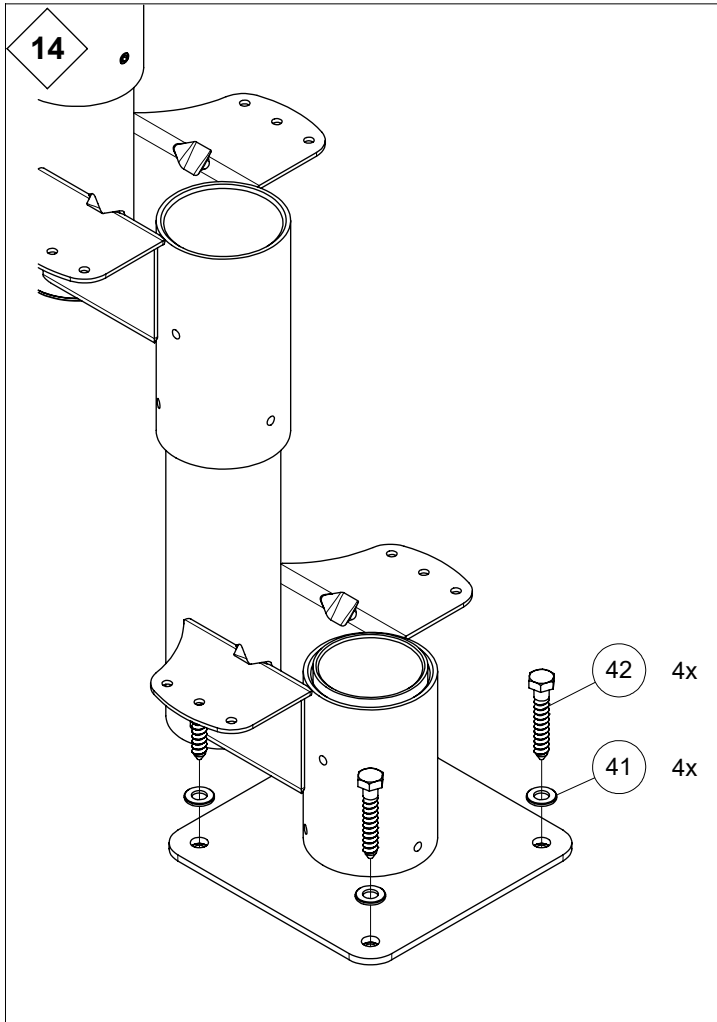

- | | |
|--|-----|
| | 3mm |
| | 4mm |
| | 6mm |

Protractor
Winkelmesser
Gradenboog
Rapporteur d'angle
Vinkelmåler

L

R

$$S = \frac{H}{T + 1}$$

min S	max S
185 mm	225 mm

Example / Beispiel / Voorbeeld / Exemple / Eksempel:

H: 2400 mm, T: 11 st(pcs)

$$S = \frac{2400 \text{ mm}}{11 + 1} = 200 \text{ mm} \quad \text{👍}$$

T	min H	max H
9	1850 mm	2250 mm
10	2035 mm	2475 mm
11	2220 mm	2700 mm
12	2405 mm	2925 mm
13	2590 mm	3150 mm
14	2775 mm	3375 mm
15	2960 mm	3600 mm