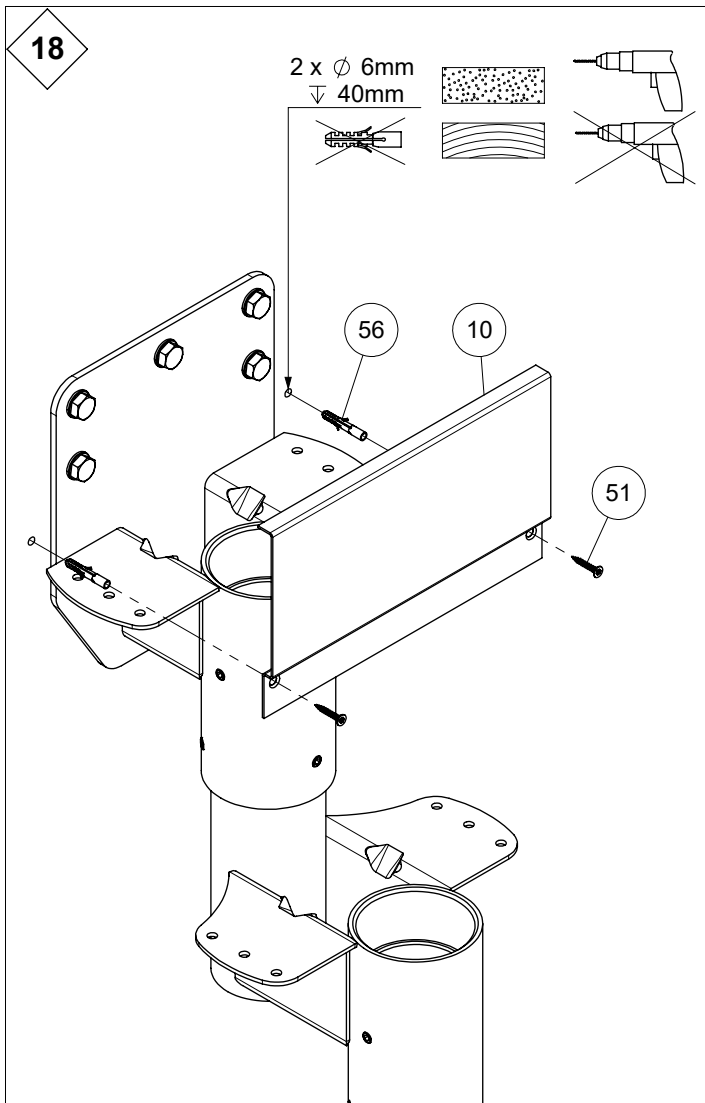

- | | |
|--|-----|
| | 3mm |
| | 4mm |
| | 6mm |

Protractor
Winkelmesser
Gradenboog
Rapporteur d'angle
Vinkelmåler

L

R

$$S = \frac{H}{T + 1}$$

min S	max S
185 mm	225 mm

Example / Beispiel / Voorbeeld / Exemple / Eksempel:

H: 2400 mm, T: 11 st(pcs)

$$S = \frac{2400 \text{ mm}}{11 + 1} = 200 \text{ mm} \quad \text{👍}$$

T	min H	max H
9	1850 mm	2250 mm
10	2035 mm	2475 mm
11	2220 mm	2700 mm
12	2405 mm	2925 mm
13	2590 mm	3150 mm
14	2775 mm	3375 mm
15	2960 mm	3600 mm