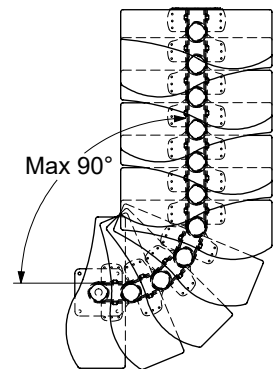

- | | |
|--|-----|
| | 3mm |
| | 4mm |
| | 6mm |

Protractor
Winkelmesser
Gradenboog
Rapporteur d'angle
Vinkelmåler

L

R

$$S = \frac{H}{T + 1}$$

min S	max S
185 mm	225 mm

Example / Beispiel / Voorbeeld / Exemple / Eksempel:

H: 2400 mm, T: 11 st(pcs)

$$S = \frac{2400 \text{ mm}}{11 + 1} = 200 \text{ mm} \quad \text{👍}$$

T	min H	max H
9	1850 mm	2250 mm
10	2035 mm	2475 mm
11	2220 mm	2700 mm
12	2405 mm	2925 mm
13	2590 mm	3150 mm
14	2775 mm	3375 mm
15	2960 mm	3600 mm